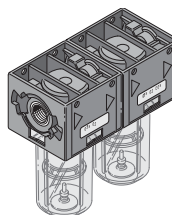

Microregolatore per montaggio in batteria Microregulator for battery assembling

CODICE-CODE	REF.
035.01.00005	MR 1/8" 035 06 R B
035.01.00003	MR 1/8" 035 06 A B

Microfiltro Microfilter

CODICE-CODE	REF.
035.02.00002	MF 1/8" 035 01 TT SS

Microregolatore pilotabile Driven microregulator

CODICE-CODE	REF.
035.01.00020	MR 1/8" 035 06 A P

Gruppo F+MF F+MF Unit

CODICE-CODE	REF.
035.09.00001	F1/8" 035 5 TT SS+MF 1/8" 035 01 TT SS

→ = Standard version